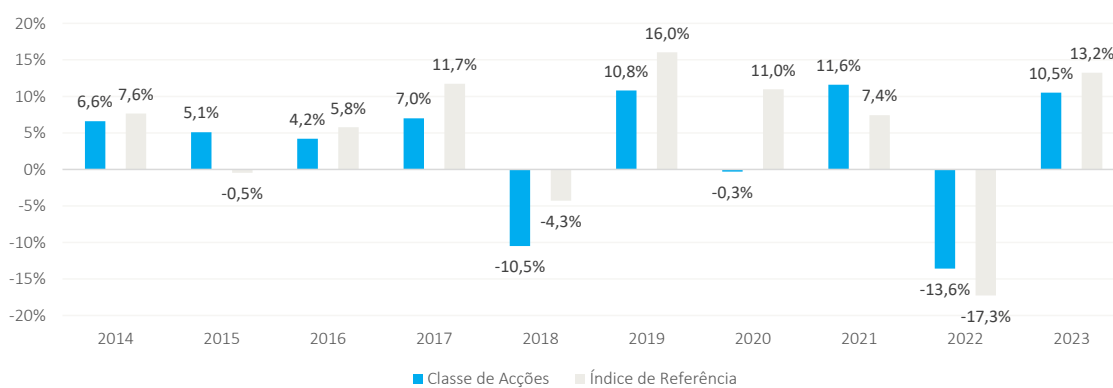

Puede ayudarle a evaluar cómo se ha gestionado el fondo en el pasado.

Este diagrama muestra la rentabilidad del fondo como pérdida o ganancia porcentual anual durante los últimos 10 años.

De la rentabilidad que se presenta se han deducido los gastos corrientes. Se excluyen del cálculo todos los gastos de entrada y salida.

El gráfico muestra el rendimiento anual en euros.

La clase de acciones se ha lanzado en 01/10/2013.

## Desempenho Passado

**CaixaBank Global SICAV - CaixaBank Global Albus Fund - E Cap (EUR)**  
ISIN: LU0944771400

O desempenho passado não é indicativo do desempenho futuro. Os mercados poderão evoluir de forma muito diferente no futuro.

Pode ajudá-lo a avaliar a forma como o fundo tem sido gerido no passado.

Este gráfico mostra o desempenho do fundo sob a forma de perda ou ganho percentual anual durante os últimos 10 anos.

O desempenho é apresentado após dedução dos custos recorrentes. Todos os encargos de entrada e saída estão excluídos do cálculo.