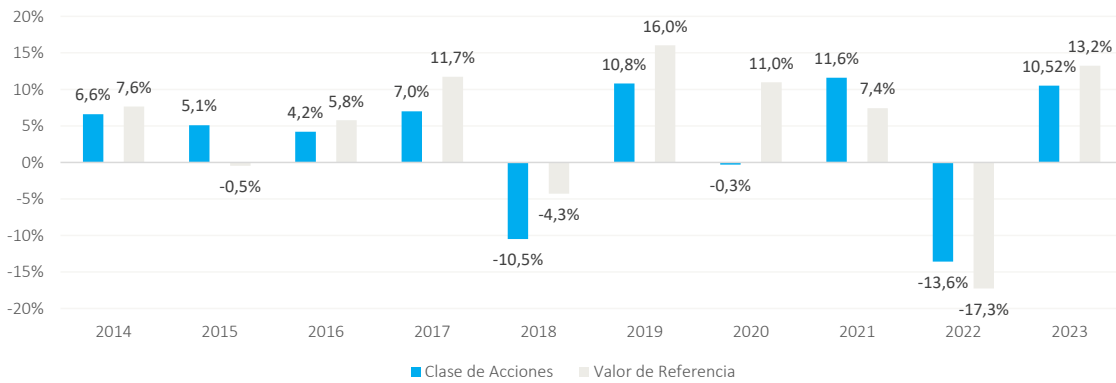

It can help you to assess how the fund has been managed in the past.

This chart shows the fund's performance as the percentage loss or gain per year over the last 10 years.

Performance is shown after deduction of ongoing charges. Any entry and exit charges are excluded from the calculation.

The graph shows annual performance in Euros.

The share class has been launched on 01/10/2013.

## Rentabilidad Histórica

**CaixaBank Global SICAV - CaixaBank Global Albus Fund - E Cap (EUR)**  
**ISIN: LU0944771400**

La rentabilidad histórica no es un indicador fiable de la rentabilidad futura. Los mercados podrían evolucionar de manera muy distinta en el futuro.

Puede ayudarle a evaluar cómo se ha gestionado el fondo en el pasado.

Este diagrama muestra la rentabilidad del fondo como pérdida o ganancia porcentual anual durante los últimos 10 años.

De la rentabilidad que se presenta se han deducido los gastos corrientes. Se excluyen del cálculo todos los gastos de entrada y salida.